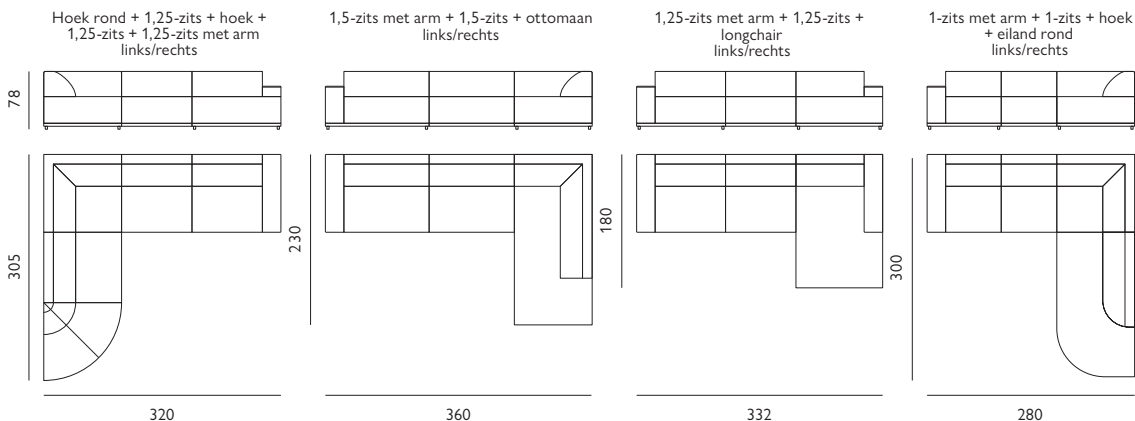

Armano

Kenmerken

- Keuze uit **stof** of **microleer**
- Keuze uit **vele kleuren**
- Hoogwaardige vulling van **HR-schuim**
- Kunststof **poet** zwart

Hoekopstellingen veel voorkomend