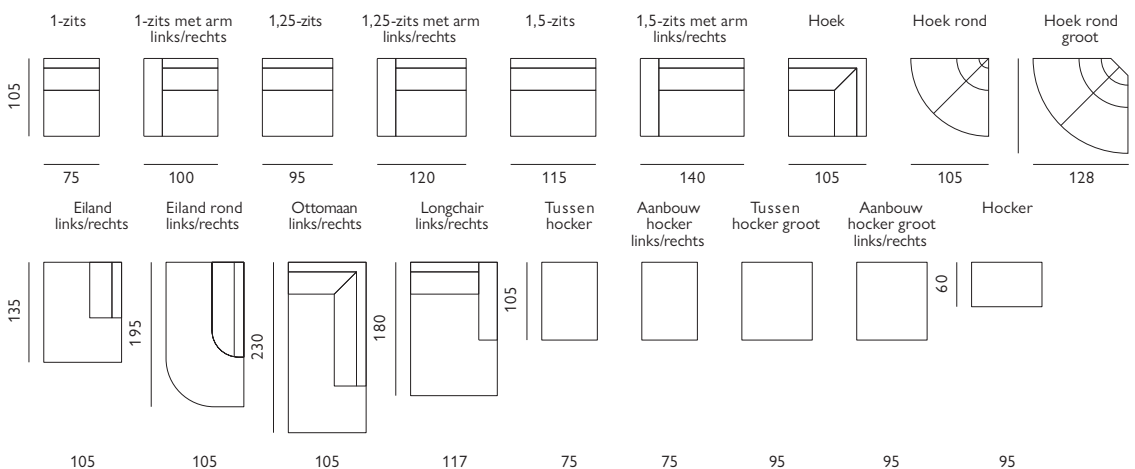

Stel met onderstaande elementen je eigen bank samen

Feelings Wonen
stoffencollectie

All in house just enjoy

5 jaar zorgeloos zitgenot. Bij de aanschaf van een zitmeubel kun je het **All in House Just Enjoy servicepakket** afsluiten. Met dit pakket koop je optimale bescherming, 100% garantie op de constructie, professionele hulp bij calamiteiten en bij vlekken. Wij vertellen je er graag meer over.

Let op! Onder voorbehoud van typefouten/afwijkingen in afmeting tot 5% zijn mogelijk.