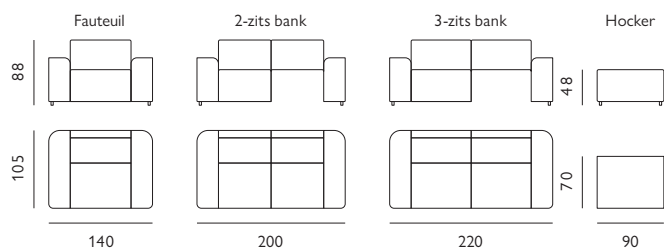

Miro

Basisopstellingen

Hoekopstellingen veel voorkomend

Feelings Wonen
 stoffencollectie

Kenmerken

- Keuze uit **stof** of **microleer**
- Keuze uit **vele kleuren**
- Hoogwaardige vulling van **Sandwich polyether**
- Kunststof **poet** zwart

Afgebeeld als hoekbank 3-zits met arm + ottomaan in stof mystery

Of stel met onderstaande elementen je eigen bank samen

Afgebeeld als hoekbank 3-zits met arm + ottomaan in stof mystery

All in house *just enjoy*

Let op! Onder voorbehoud van typefouten/afwijkingen in afmeting tot 5% zijn mogelijk.