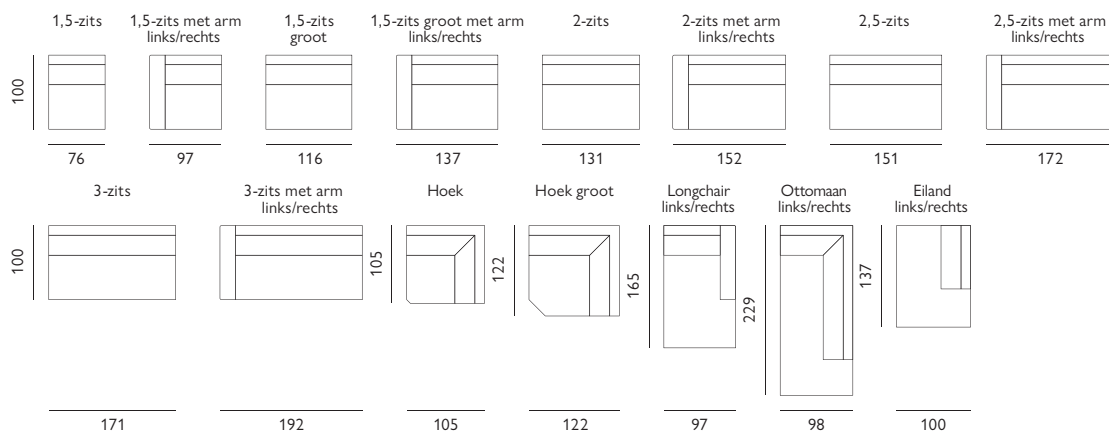

Afgebeeld als hoekbank longchair +
2-zits + hoek groot + eiland in stof
rhythm

Of stel met onderstaande elementen je eigen bank samen

Afgebeeld als hoekbank longchair +
 2-zits + hoek groot + eiland in stof
 rhythm

Let op! Onder voorbehoud van typefouten/afwijkingen in afmeting tot 5% zijn mogelijk.