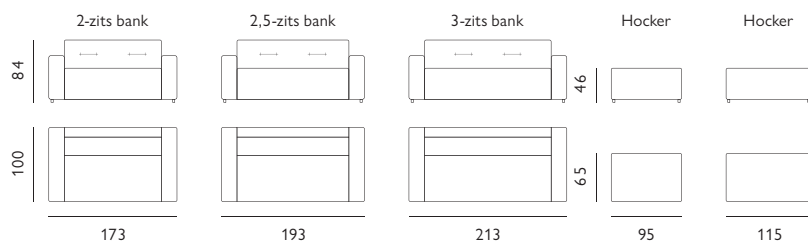

Linares

Basisopstellingen

Hoekopstellingen veel voorkomend