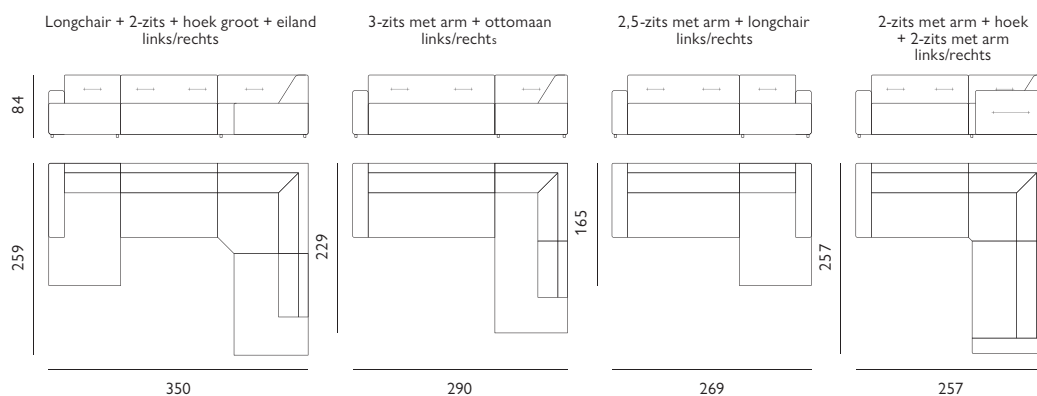

Linares

Basisopstellingen

Hoekopstellingen veel voorkomend

Feelings Wonen
stoffencollectie

Kenmerken

- Keuze uit **stof** of **microleer**
- Keuze uit **vele kleuren**
- Hoogwaardige vulling van **HR-schuim** of **Pocketvering**
- Kunststof **poot** zwart