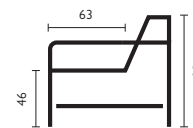

Douglas

Basisopstellingen (breedte van de arm moet worden toegevoegd)

Hoekopstellingen veel voorkomend (breedte van de arm moet worden toegevoegd)

Afgebeeld als zitgroep
Eind voetenbank 45 cm + 1-zits + hoekelement rond
groot + 1,25-zits + 1,25-zits met arm inclusief elektrische
relaxfunctie met hoofdsteun in stof Gear

Of stel met onderstaande elementen je eigen bank samen (breedte van de arm moet worden toegevoegd)

Elementen met opbouw

2 verschillende armen

A 21cm
B 28 cm

2 typen poten

1 kunststof
2 hout

4 elementen met opbouw

Let op! Onder voorbehoud van typefouten/afwijkingen in afmeting tot 5% zijn mogelijk.