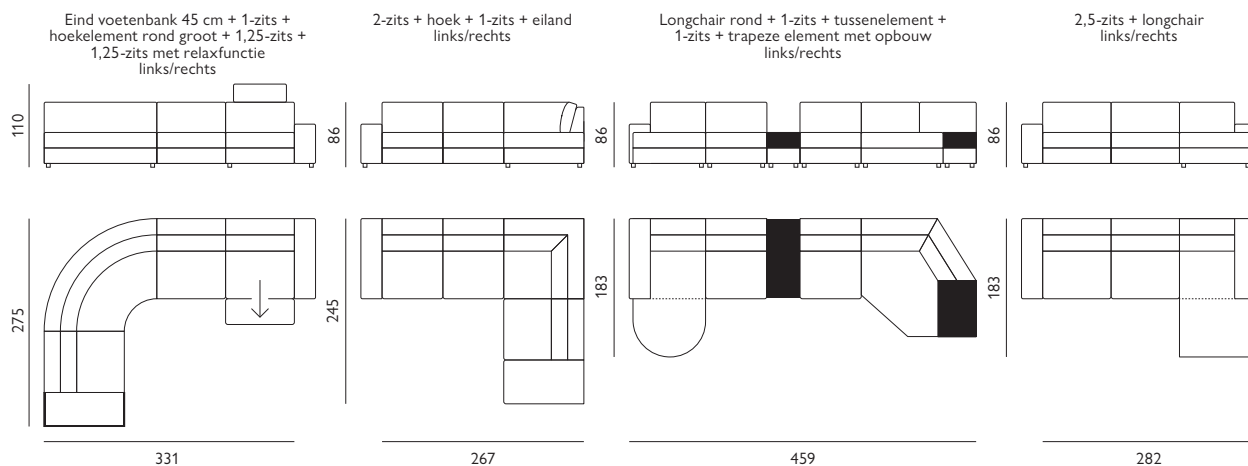

Douglas

Basisopstellingen (breedte van de arm moet worden toegevoegd)

Hoekopstellingen veel voorkomend (breedte van de arm moet worden toegevoegd)

Afgebeeld als zitgroep
Eind voetenbank 45 cm + 1-zits + hoekelement rond
groot + 1,25-zits + 1,25-zits met arm inclusief elektrische
relaxfunctie met hoofdsteun in stof Gear

Of stel met onderstaande elementen je eigen bank samen (breedte van de arm moet worden toegevoegd)

Elementen met opbouw

2 verschillende armen

A 21cm
B 28 cm

2 typen poten

1 kunststof
2 hout

4 elementen met opbouw