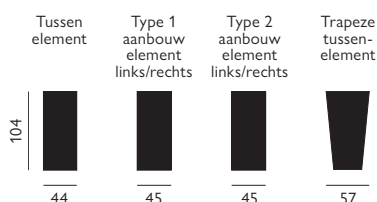

Douglas

Basisopstellingen (breedte van de arm moet worden toegevoegd)

Hoekopstellingen veel voorkomend (breedte van de arm moet worden toegevoegd)

Afgebeeld als zitgroep
Eind voetenbank 45 cm + 1-zits + hoekelement rond
groot + 1,25-zits + 1,25-zits met arm inclusief elektrische
relaxfunctie met hoofdsteun in stof Gear

Feelings Wonen
stoffencollectie

Kenmerken

- Keuze uit **stof** of **microleer**
- Keuze uit **vele kleuren**
- Hoogwaardige vulling van **Memory Sandwich** of **Medium**
- Leverbaar met **elektrisch verstelbare relaxfunctie** * optioneel met accu
- Keuze uit **2 verschillende armen** en **2 typen poten**
- Keuze uit **2 verschillende materialen opbouw**; eiken multiplex of HPL
- Keuze uit **2 verschillende kleuren eiken multiplex opbouw**; zwart of koloniaal
- Keuze uit **6 verschillende kleuren HPL opbouw**; barockeiche, cream navona, galaxus, honey, snow en zwart

Of stel met onderstaande elementen je eigen bank samen (breedte van de arm moet worden toegevoegd)

Elementen met opbouw

2 verschillende armen

A 21cm
B 28 cm

2 typen poten

1 kunststof
2 hout

4 elementen met opbouw