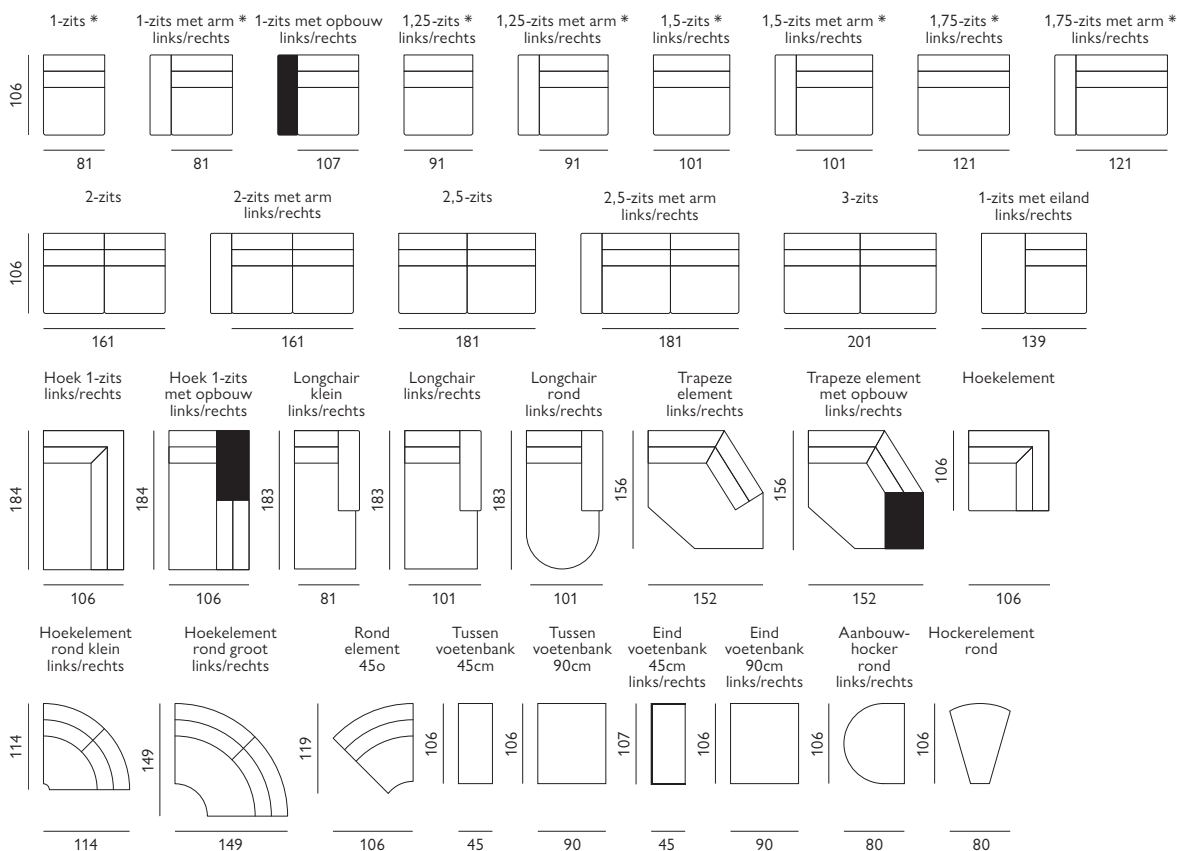

Douglas

Basisopstellingen (breedte van de arm moet worden toegevoegd)

Hoekopstellingen veel voorkomend (breedte van de arm moet worden toegevoegd)

Afgebeeld als zitgroep
Eind voetenbank 45 cm + 1-zits + hoekelement rond
groot + 1,25-zits + 1,25-zits met arm inclusief elektrische
relaxfunctie met hoofdsteun in stof Gear

Feelings Wonen
stoffencollectie

Kenmerken

- Keuze uit **stof** of **microleer**
- Keuze uit **vele kleuren**
- Hoogwaardige vulling van **Memory Sandwich** of **Medium**
- Leverbaar met **elektrisch verstelbare relaxfunctie** * optioneel met accu
- Keuze uit **2 verschillende armen** en **2 typen poten**
- Keuze uit **2 verschillende materialen opbouw**; eiken multiplex of HPL
- Keuze uit **2 verschillende kleuren eiken multiplex opbouw**; zwart of koloniaal
- Keuze uit **6 verschillende kleuren HPL opbouw**; barockeiche, cream navona, galaxus, honey, snow en zwart

Of stel met onderstaande elementen je eigen bank samen (breedte van de arm moet worden toegevoegd)

Elementen met opbouw

2 verschillende armen

A 21cm
B 28 cm

2 typen poten

1 kunststof
2 hout

4 elementen met opbouw

Let op! Onder voorbehoud van typefouten/afwijkingen in afmeting tot 5% zijn mogelijk.