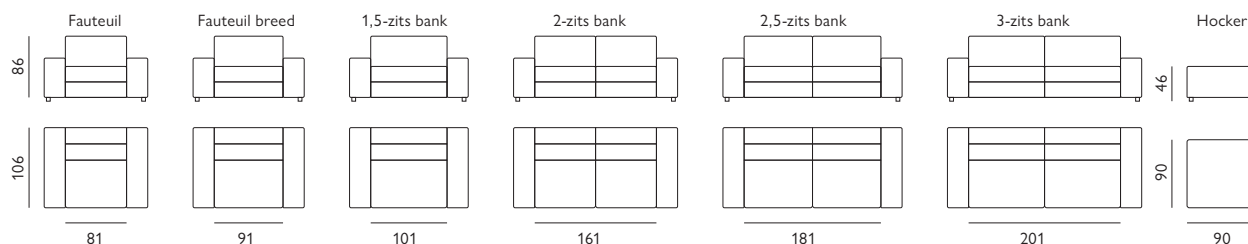

Douglas

Basisopstellingen (breedte van de arm moet worden toegevoegd)

Hoekopstellingen veel voorkomend (breedte van de arm moet worden toegevoegd)

Afgebeeld als zitgroep
Eind voetenbank 45 cm + 1-zits + hoekelement rond
groot + 1,25-zits + 1,25-zits met arm inclusief elektrische
relaxfunctie met hoofdsteun in stof Gear

Feelings Wonen
stoffencollectie

Kenmerken

- Keuze uit **stof** of **microleer**
- Keuze uit **vele kleuren**
- Hoogwaardige vulling van **Memory Sandwich** of **Medium**
- Leverbaar met **elektrisch verstelbare relaxfunctie** * optioneel met accu
- Keuze uit **2 verschillende armen** en **2 typen poten**
- Keuze uit **2 verschillende materialen opbouw**; eiken multiplex of HPL
- Keuze uit **2 verschillende kleuren eiken multiplex opbouw**; zwart of koloniaal
- Keuze uit **6 verschillende kleuren HPL opbouw**; barockeiche, cream navona, galaxus, honey, snow en zwart

Of stel met onderstaande elementen je eigen bank samen (breedte van de arm moet worden toegevoegd)

Elementen met opbouw

2 verschillende armen

A 21cm
B 28 cm

2 typen poten

1 kunststof
2 hout

4 elementen met opbouw