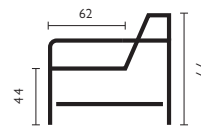

Brusio

Basisopstellingen

Hoekopstellingen veel voorkomend

Afgebeeld als hoekbank longchair rond met deels doorlopende rug + 2-zits + ottomaan in stof coco

Feelings Wonen
 stoffencollectie

Kenmerken

- Keuze uit **stof** of **microleer**
- Keuze uit **vele kleuren**
- Hoogwaardige vulling van **Sandwich polyether, Boxspring** of **Premium HR-schuim**
- Keuze uit **6 verschillende RAL-kleuren metalen poten**
- Keuze uit **3 zithoogtes**; 44 cm, 46 cm of 48 cm

Let op! Onder voorbehoud van typefouten/afwijkingen in afmeting tot 5% zijn mogelijk.