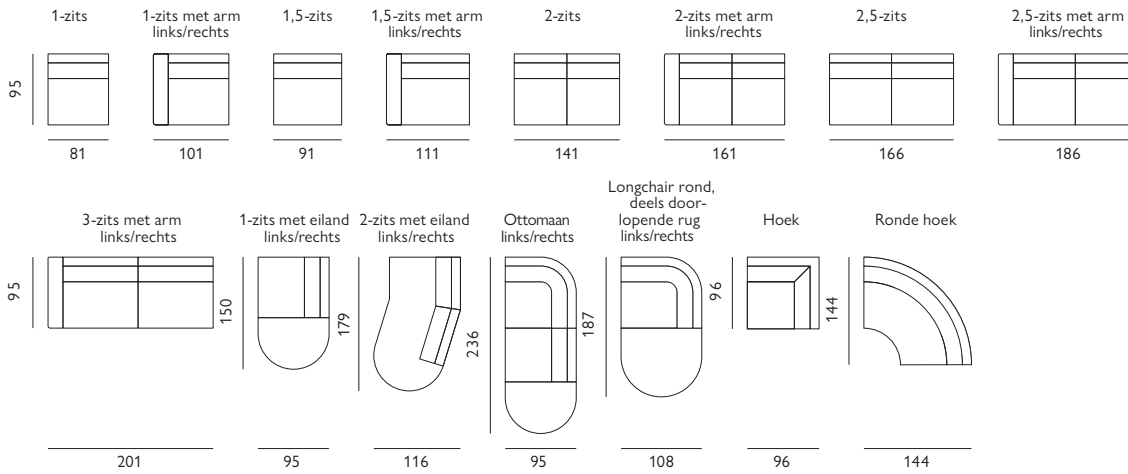

Of stel met onderstaande elementen je eigen bank samen

Afgebeeld als hoekbank longchair rond met deels doorlopende rug + 2-zits + ottomaan in stof coco

All in house *just enjoy*

5 jaar zorgeloos zitgenot. Bij de aanschaf van een zitmeubel kun je het **All in House Just Enjoy servicepakket** afsluiten. Met dit pakket koop je optimale bescherming, 100% garantie op de constructie, professionele hulp bij calamiteiten en bij vlekken. Wij vertellen je er graag meer over.

Let op! Onder voorbehoud van typefouten/afwijkingen in afmeting tot 5% zijn mogelijk.