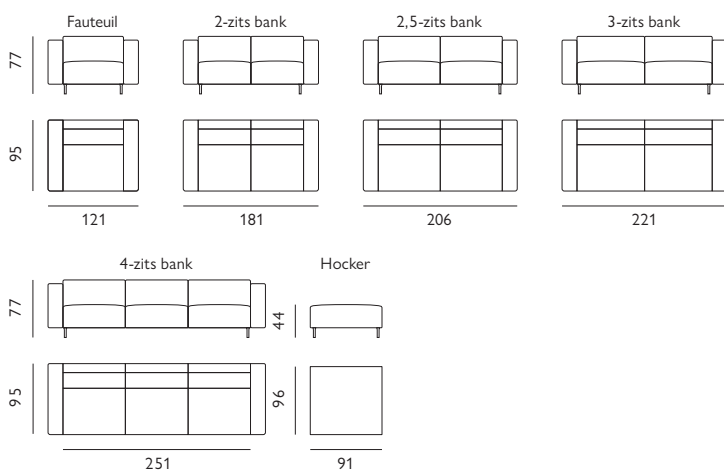

Brusio

Basisopstellingen

Hoekopstellingen veel voorkomend

Afgebeeld als hoekbank longchair rond met deels doorlopende rug + 2-zits + ottomaan in stof coco

Feelings Wonen
 stoffencollectie

Kenmerken

- Keuze uit **stof** of **microleer**
- Keuze uit **vele kleuren**
- Hoogwaardige vulling van **Sandwich polyether, Boxspring** of **Premium HR-schuim**
- Keuze uit **6 verschillende RAL-kleuren metalen poten**
- Keuze uit **3 zithoogtes**; 44 cm, 46 cm of 48 cm

Let op! Onder voorbehoud van typefouten/afwijkingen in afmeting tot 5% zijn mogelijk.