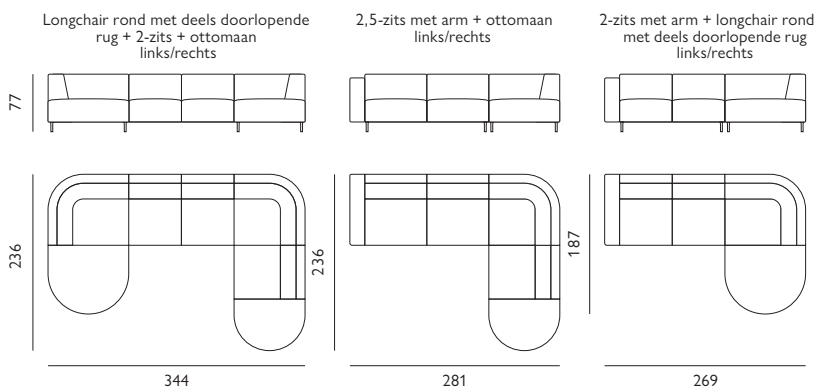

Brusio

Basisopstellingen

Hoekopstellingen veel voorkomend

Afgebeeld als hoekbank longchair rond met deels doorlopende rug + 2-zits + ottomaan in stof coco

Feelings Wonen
 stoffencollectie

Kenmerken

- Keuze uit **stof** of **microleer**
- Keuze uit **vele kleuren**
- Hoogwaardige vulling van **Sandwich polyether, Boxspring** of **Premium HR-schuim**
- Keuze uit **6 verschillende RAL-kleuren metalen poten**
- Keuze uit **3 zithoogtes**; 44 cm, 46 cm of 48 cm

Let op! Onder voorbehoud van typefouten/afwijkingen in afmeting tot 5% zijn mogelijk.