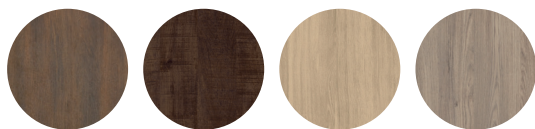

02. Kies je lamulux kleur

Cat 2

Dark almond Dark mango Fresh oak Grey oak